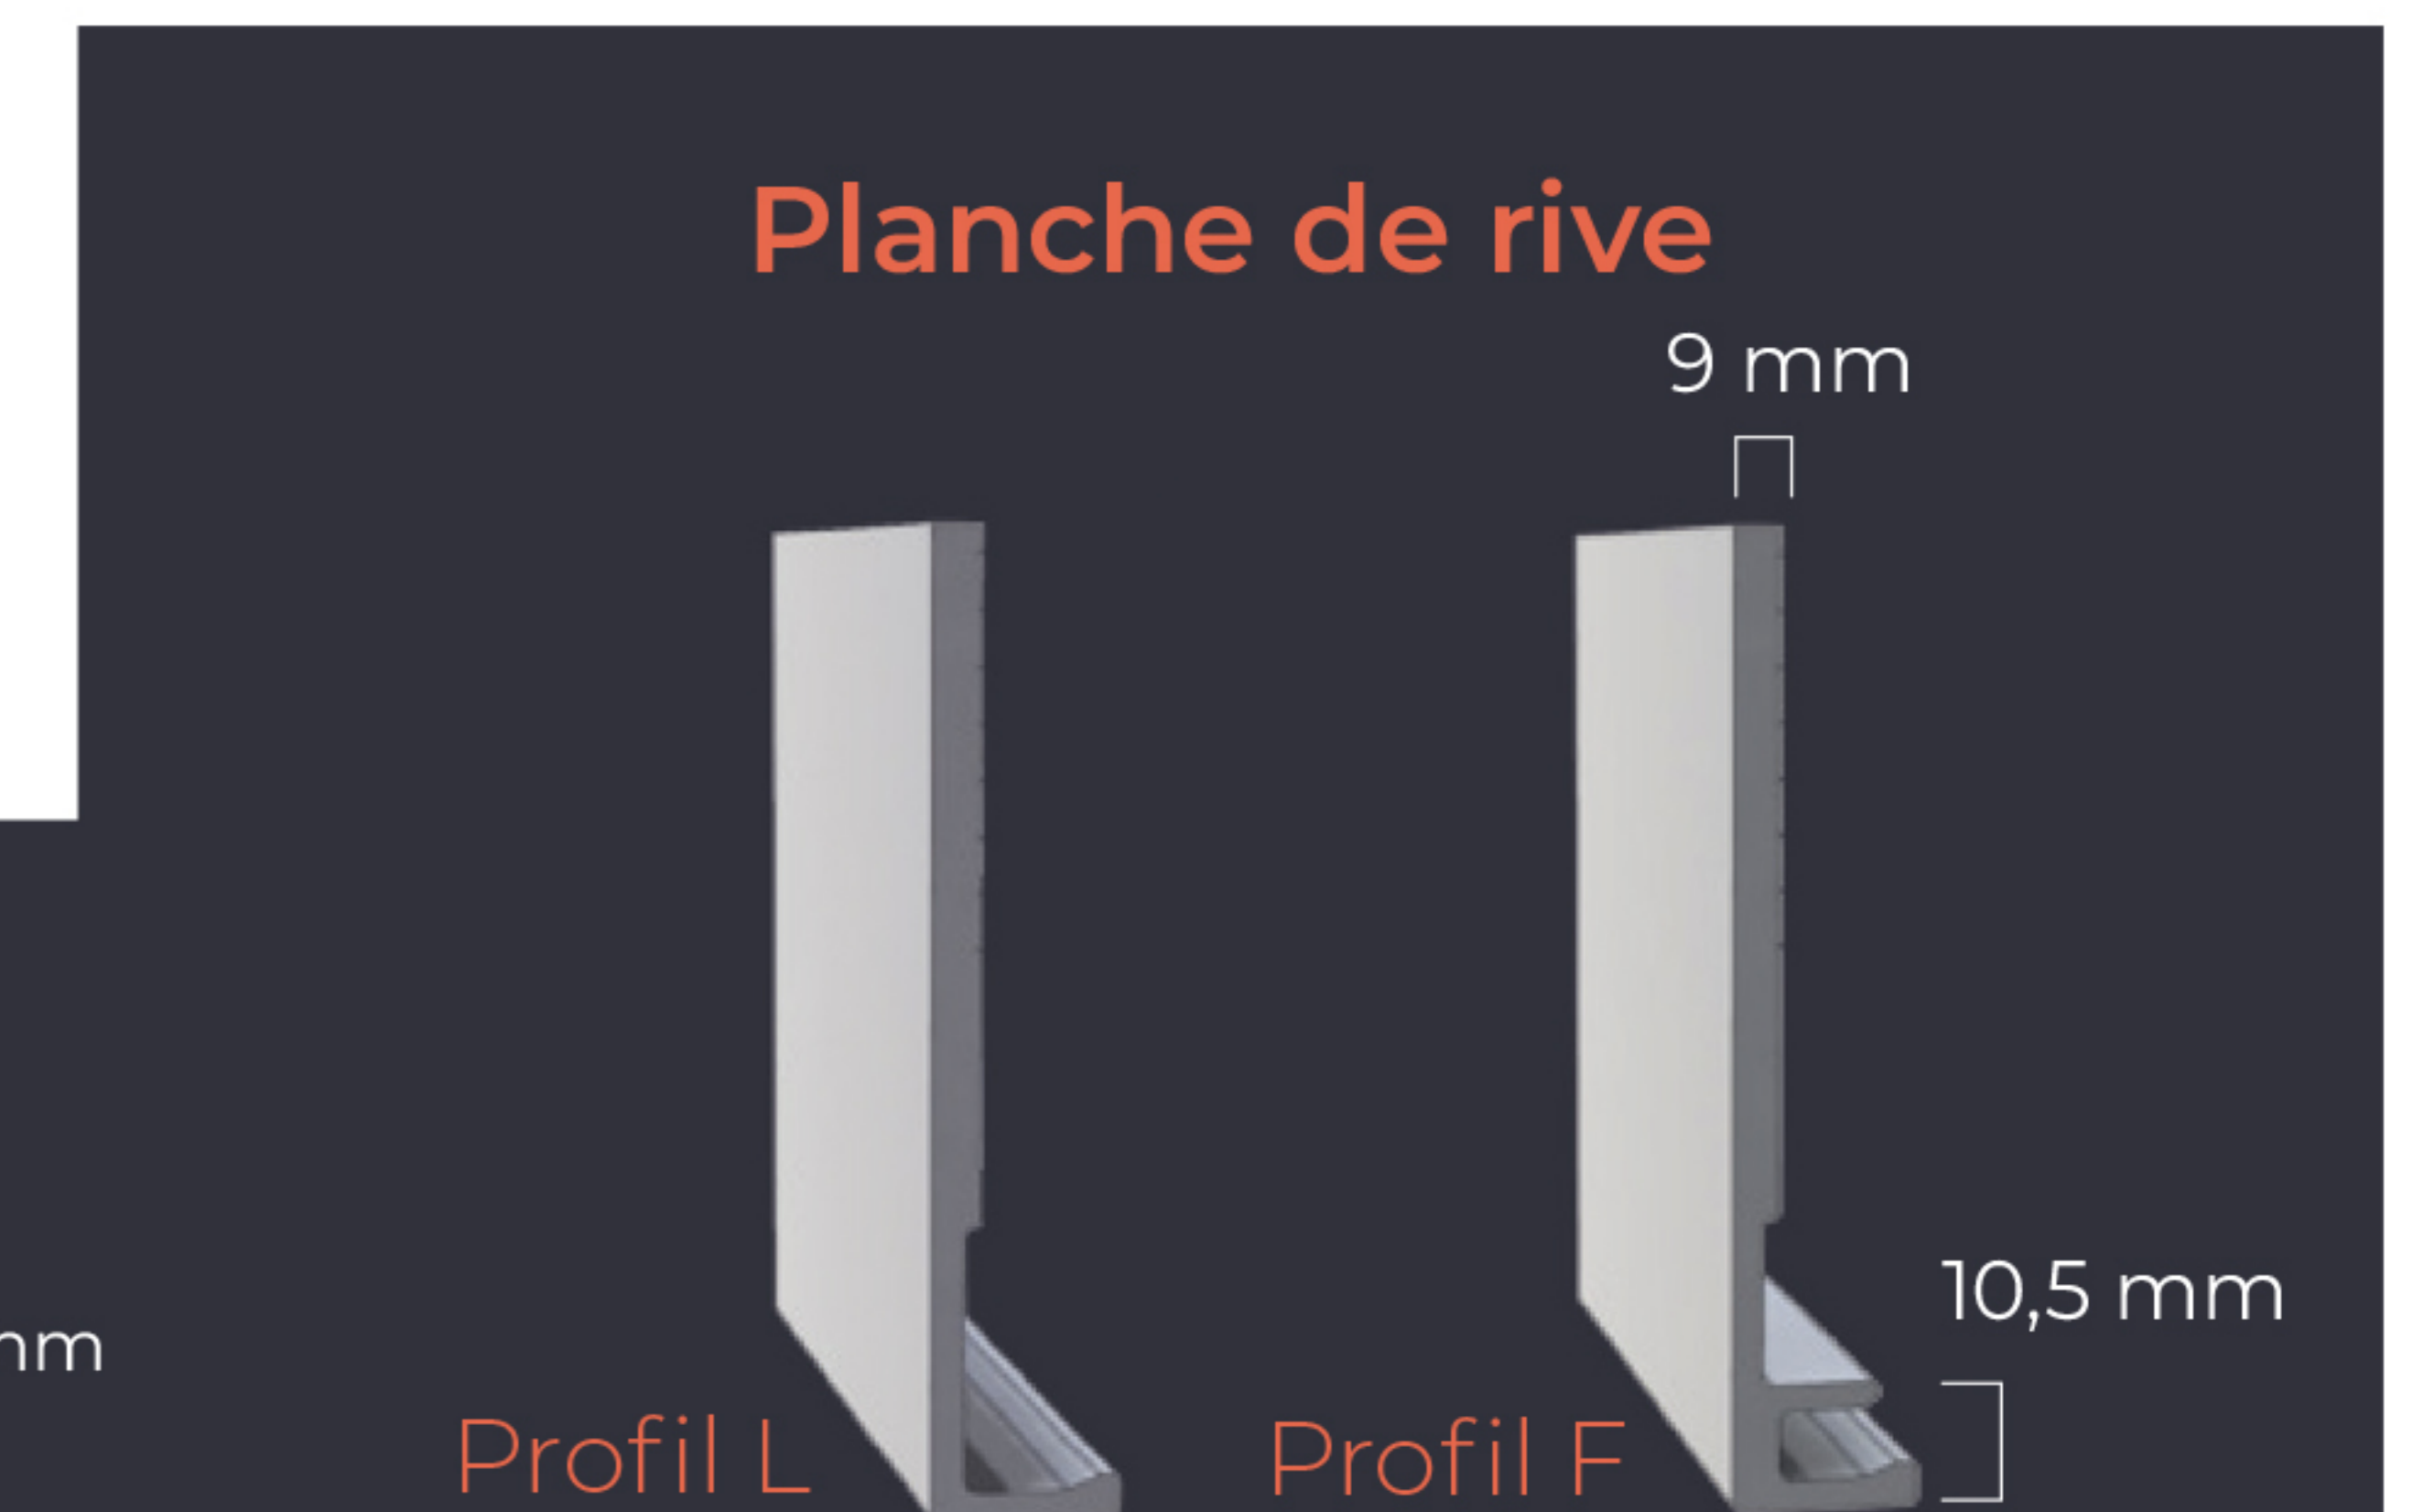

9010

1015

7035

7016

Chêne D

Chêne L