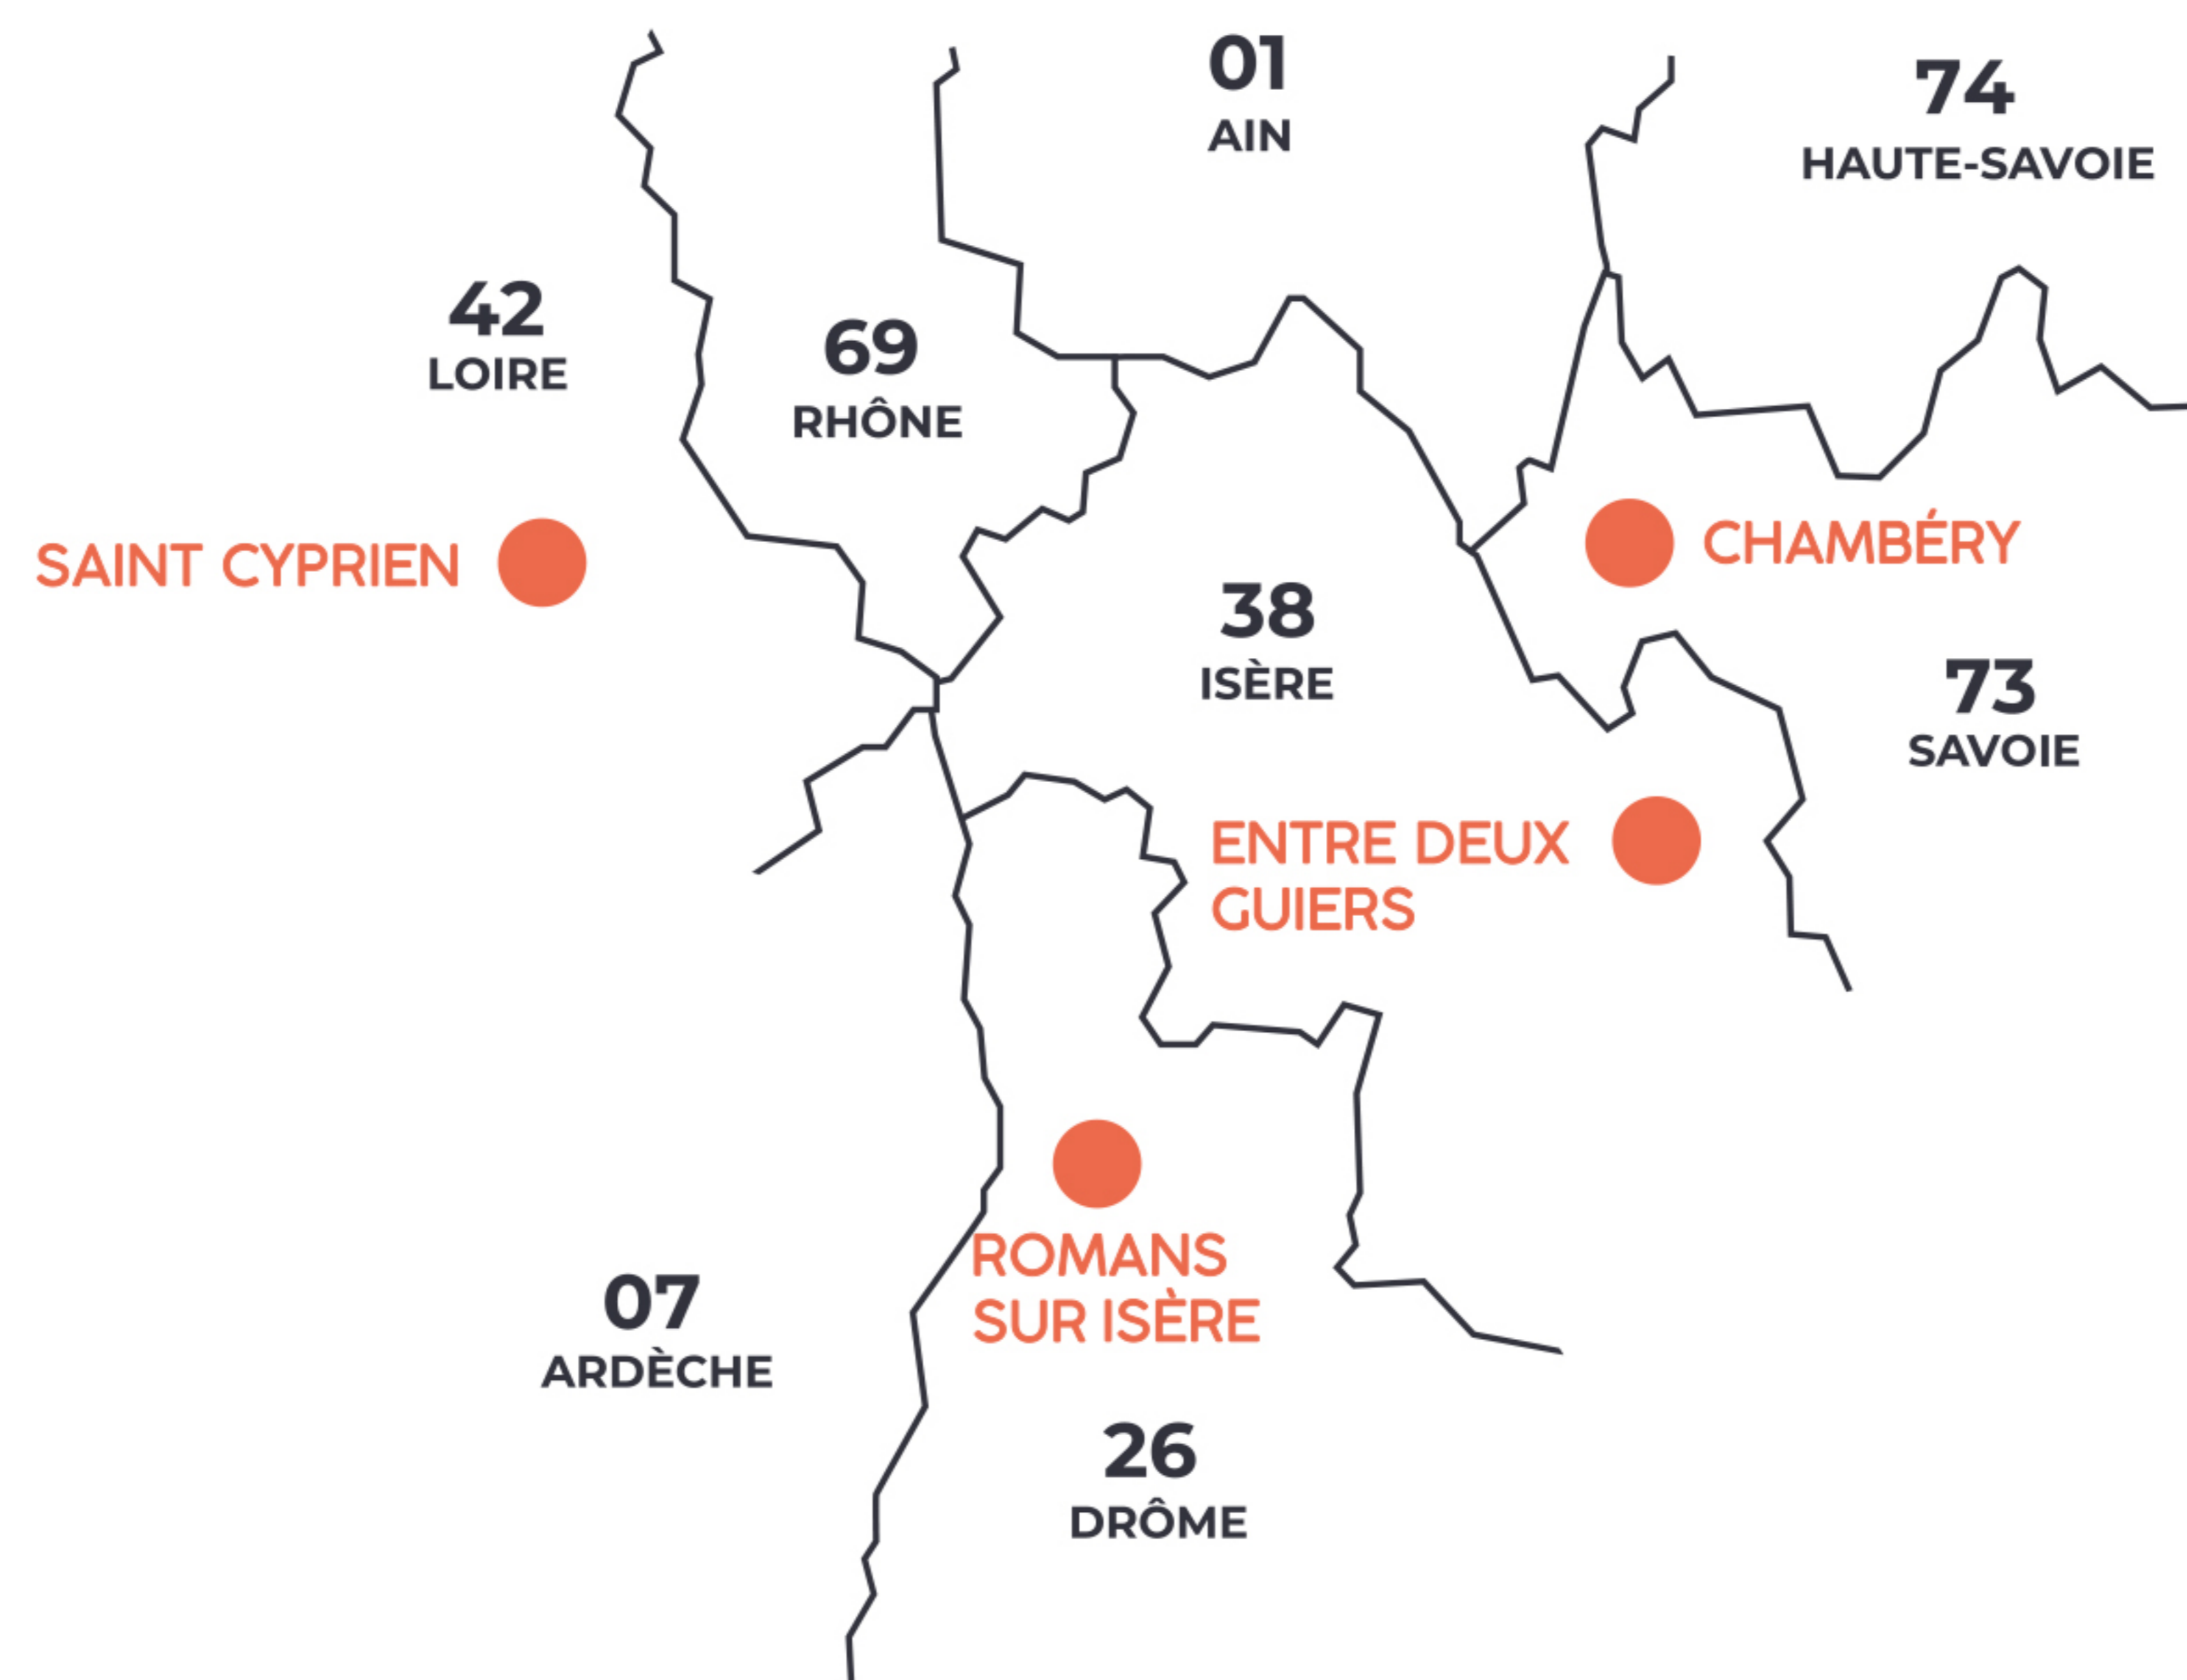

SIMON PERROT

Gérant
06 70 04 12 00
contact@limputrescible.fr

CAROLE RADICI

Assistante de direction
c.radici@limputrescible.fr

ALAIN JOUBERT

Technico-commercial
06 50 43 13 07
depot42@limputrescible.fr
Secteur OUEST-Rhône Alpes

HERVÉ GODDE

Service livraison
06 59 73 40 23
Secteur OUEST-Rhône Alpes

SAMUEL PERROT

Technico-commercial
06 18 72 64 74
samuel.perrot@limputrescible.fr
Secteur EST-Rhône Alpes

PHILIPPE ALLAIS

Service livraison
06 66 73 63 64
Secteur EST-Rhône Alpes

DÉPOT 42

10 bis allée de Charaboutier
42160 Saint Cyprien

DÉPOT 26

9 rue Condorcet
26100 Romans sur Isère

DÉPOT 38

ZI Chartreuse Guiers, les Bauches
38380 Entre deux Guiers

BUREAU 73

ZA des Contours
73230 Saint Alban Laysse

www.limputrescible.fr