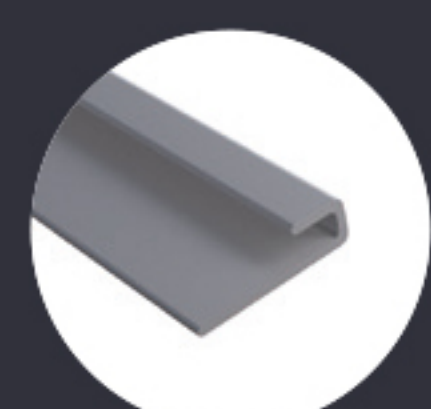

**Limputrescible**

Fiberdeck®

Lame de bardage

WEO Classic

Ipe

Teck

Light grey

Dark grey

Un bardage bois aux couleurs intenses

Les lames de bardage WEO CLASSIC ont une surface brossée qui imite au mieux le bois naturel avec une durée de vie sans égale.

Les lames sont garanties contre la décoloration et ne nécessitent aucun entretien grâce à un procédé de Co-extrusion qui les rend complètement imperméables.

Fiberdeck®

Lame de bardage

WEO 35

Teck

Cedar

Dark grey

Ipe

Un décor à claire-voie résolument contemporain

Les lames de bardage WEO 35 offrent une grande durabilité. Elles habillent les façades de manière chic et moderne avec des teintes mates garanties contre la décoloration.

Aucun entretien n'est à prévoir grâce à une enveloppe protectrice appliquée sur chaque lame qui permet de stabiliser le matériau et ainsi le protéger de l'humidité.