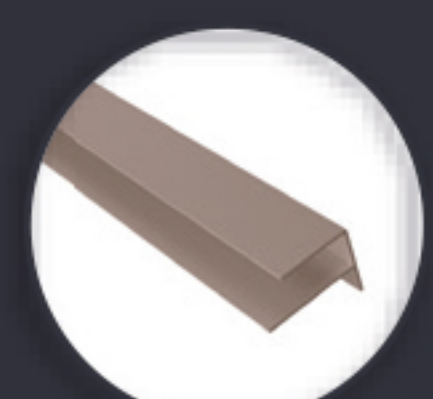

**Limputrescible**

Fiberdeck®

Lame de bardage

WEO Classic

Ipe

Teck

Light grey

Dark grey

Un bardage bois aux couleurs intenses

Les lames de bardage WEO CLASSIC ont une surface brossée qui imite au mieux le bois naturel avec une durée de vie sans égale.

Les lames sont garanties contre la décoloration et ne nécessitent aucun entretien grâce à un procédé de Co-extrusion qui les rend complètement imperméables.

Fiberdeck®

Lame de bardage

WEO 35

Teck

Cedar

Dark grey

Ipe

Un décor à claire-voie résolument contemporain

Les lames de bardage WEO 35 offrent une grande durabilité. Elles habillent les façades de manière chic et moderne avec des teintes mates garanties contre la décoloration.

Aucun entretien n'est à prévoir grâce à une enveloppe protectrice appliquée sur chaque lame qui permet de stabiliser le matériau et ainsi le protéger de l'humidité.