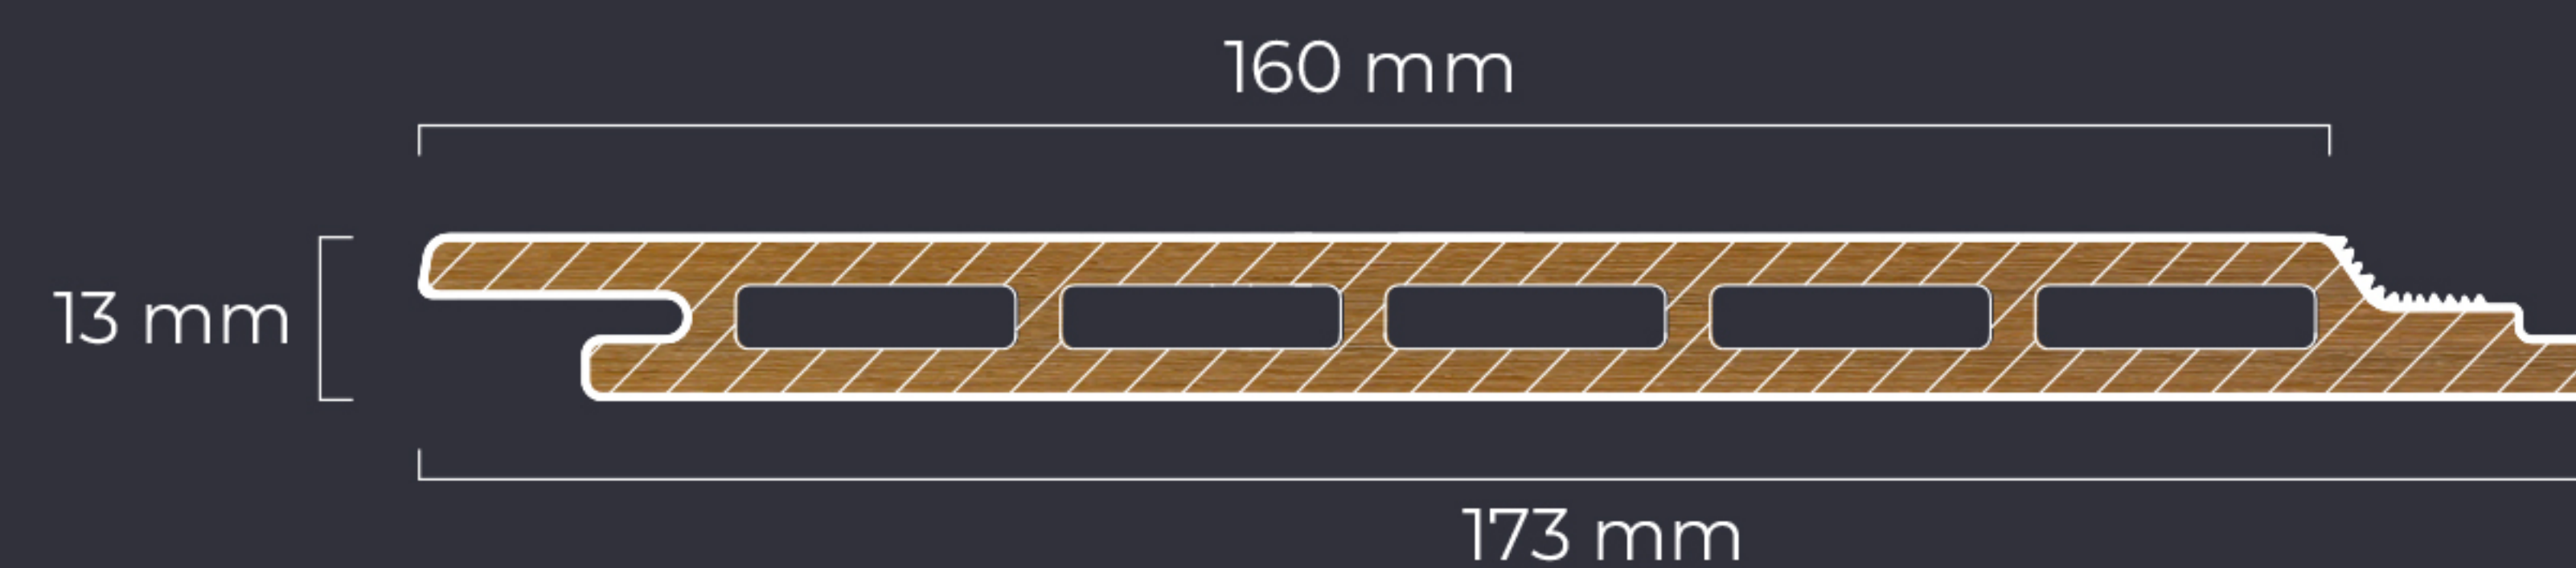

Un bardage bois aux couleurs intenses

Les lames de bardage WEO CLASSIC ont une surface brossée qui imite au mieux le bois naturel avec une durée de vie sans égale.

Les lames sont garanties contre la décoloration et ne nécessitent aucun entretien grâce à un procédé de Co-extrusion qui les rend complètement imperméables.

Profil de départ U (2PCS)
25 mm x 0,7 mm x 3 m

Profil F (2 PCS) 
35 mm x 45 mm x 3,60 m

Clip WEO Classic
100 PCS + vis (9 m²)

Vis verticale
Boite de 100 PCS
4 x 40 mm (20 m²)

Surface lame utile	0,576 m ²
Largeur hors tout	173 mm
Largeur utile	160 mm
Longueur standard	3 600 mm