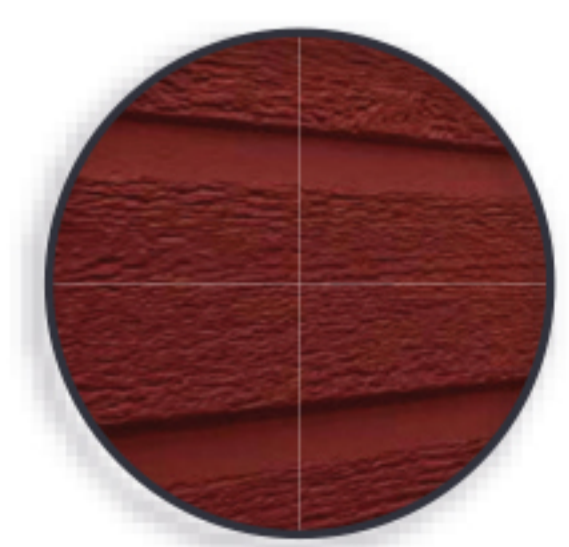

Profils

Prestige