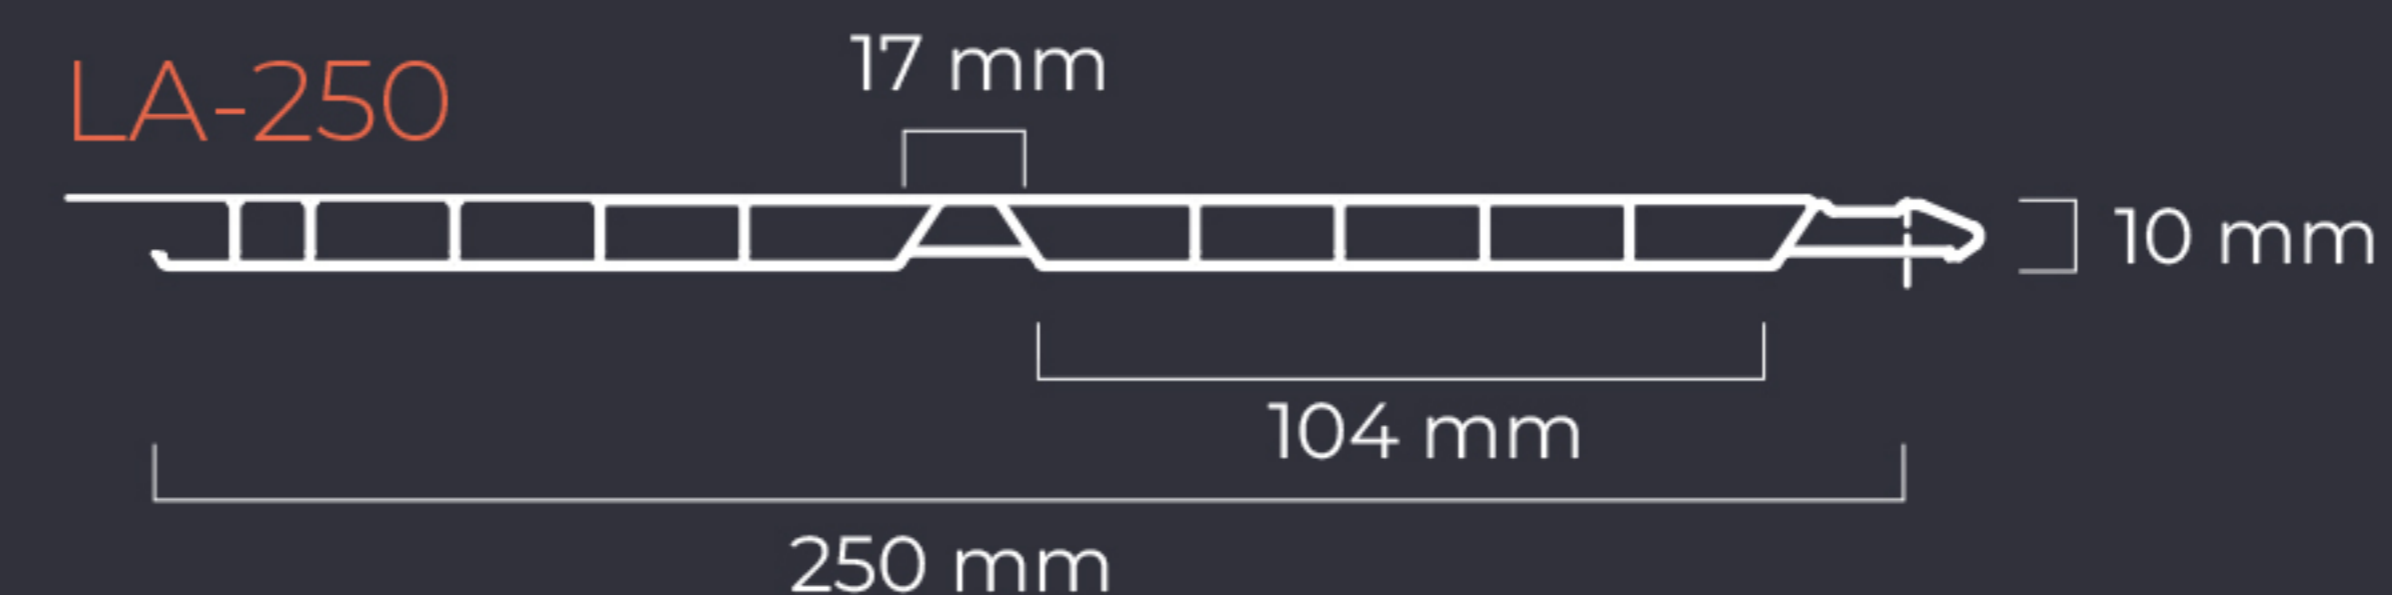

Nez de panne

Lambris