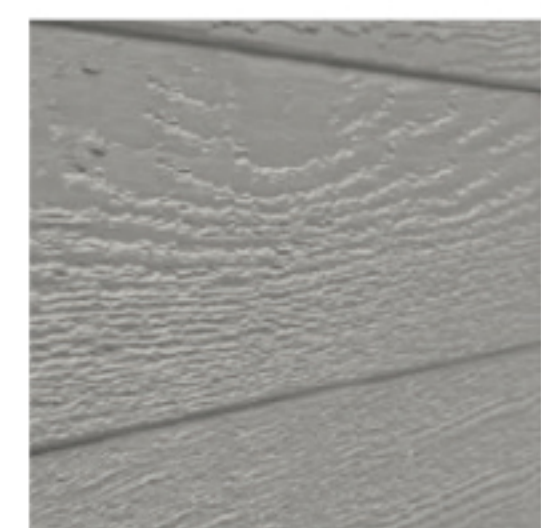

Nuancier

Épaisseur : 13 mm

Accessoires :

lisse de départ,
cornières d'angles,
grilles de ventilation,
moules de joints