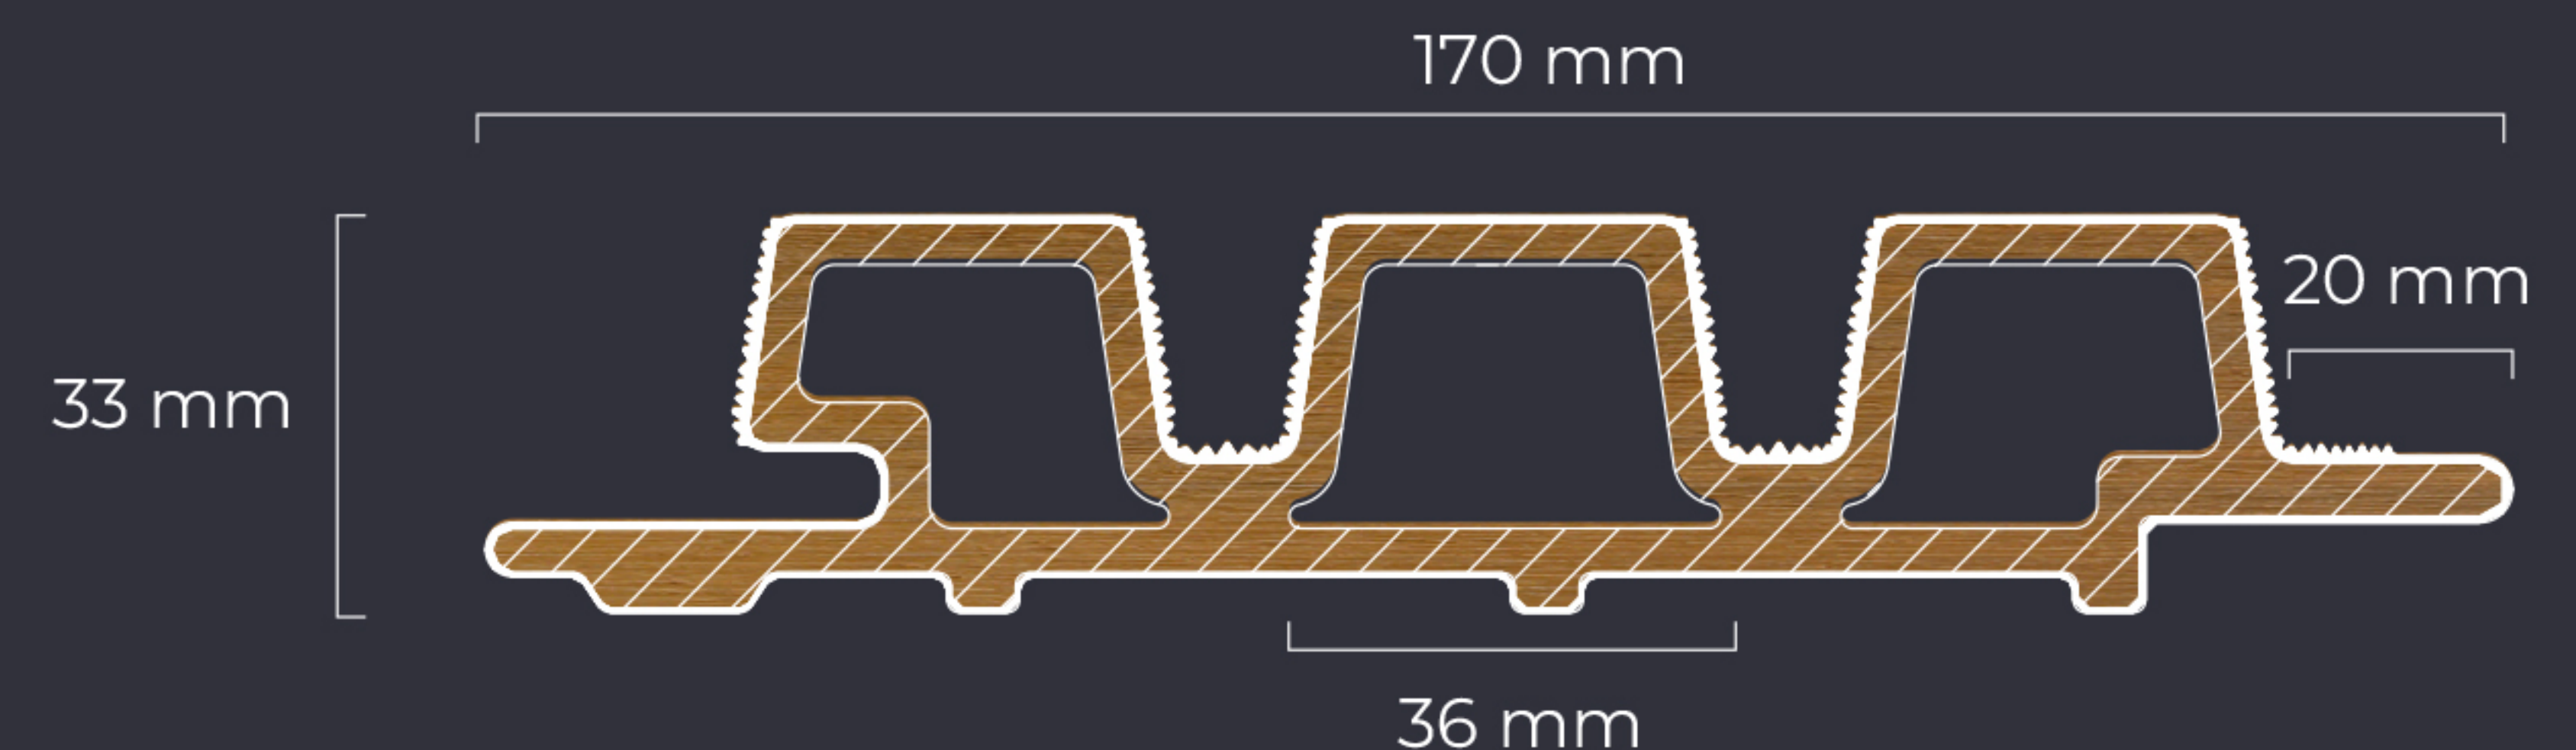

Les lames de bardage WEO 35 offrent une grande durabilité. Elles habillent les façades de manière chic et moderne avec des teintes mates garanties contre la décoloration.

Aucun entretien n'est à prévoir grâce à une enveloppe protectrice appliquée sur chaque lame qui permet de stabiliser le matériau et ainsi le protéger de l'humidité.

Profil F (2 PCS) ■■■■
65 mm x 80 mm x 3,6 m

Vis inox
Boîte de 100 PCS + embout
4,2 x 38 mm (6 m²)

2 longueurs disponibles

	2 900 mm	3 900 mm
Surface lame utile	0,406 m ²	0,546 m ²
Largeur hors tout	170 mm	
Largeur utile	140 mm	